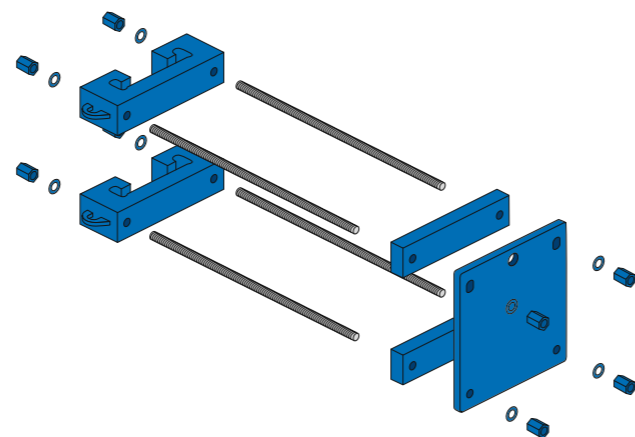

BLINDAGE COULISSANT POUR PUIT

Série 750/790

Dispositif coulissant avec système HEB pour très grande longueur

Paramètre technique

| Nom | Dimension [mm] | Poids [kg] |
|---|-------------------|---------------|
| Dispositif coulissant pour poutre Largeur ~300mm, Hauteur variable | 550 x 520 x h | 275 |