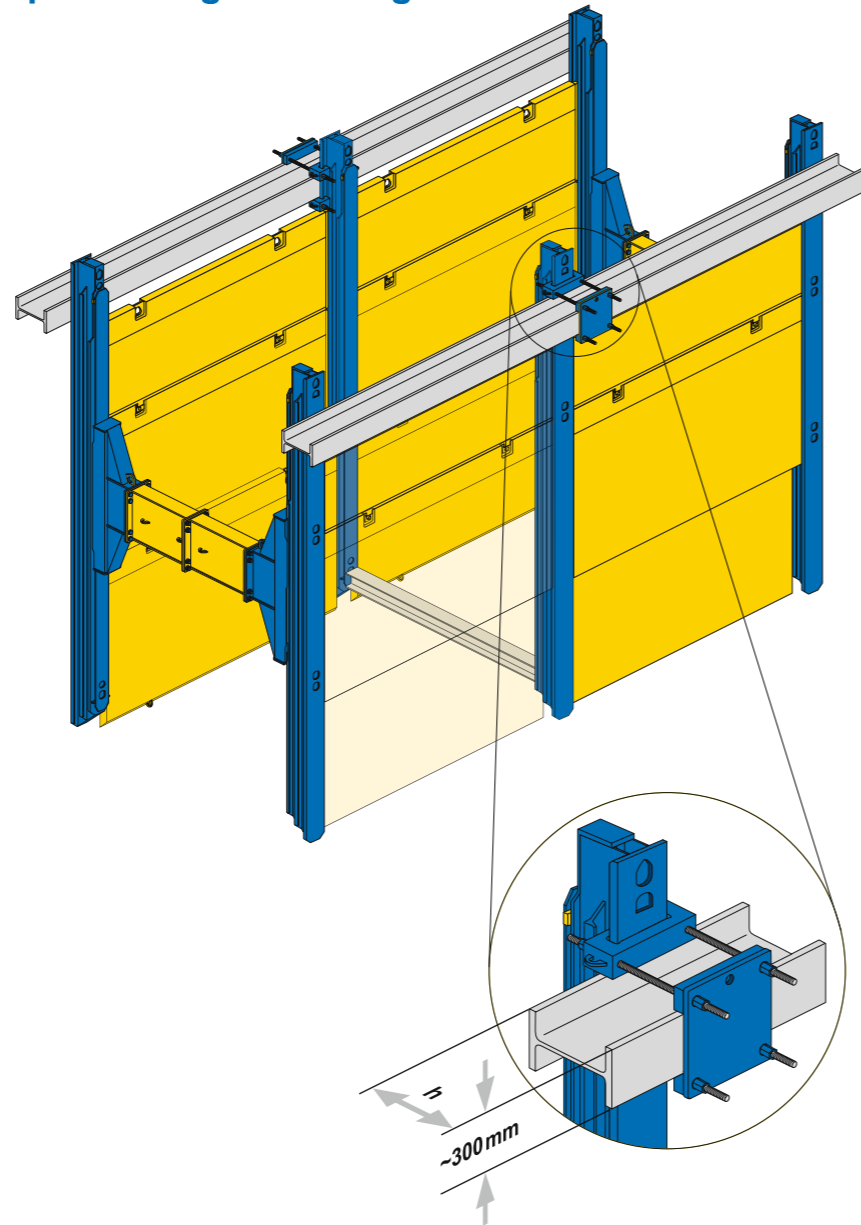

BLINDAGE COULISSANT POUR PUIT

Série 750/790

Dispositif coulissant avec système HEB pour très grande longueur

Paramètre technique

| Nom | Dimension [mm] | Poids [kg] |
|---|-------------------|---------------|
| Dispositif coulissant pour poutre Largeur ~300mm, Hauteur variable | 550 x 520 x h | 275 |